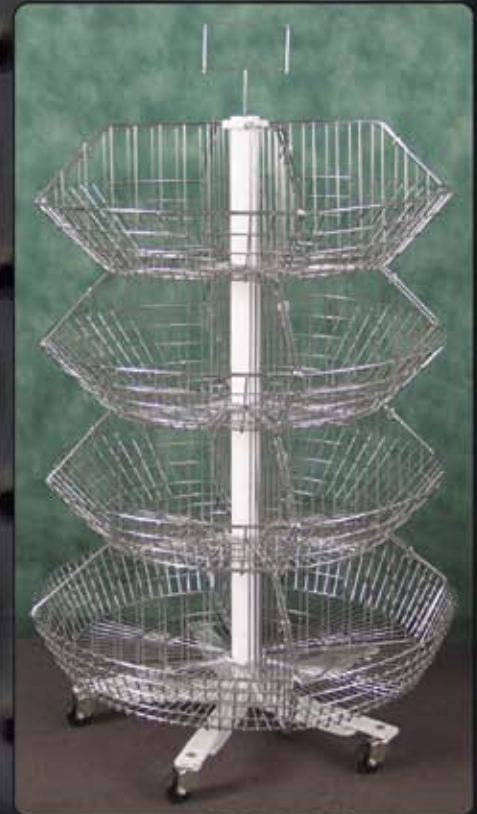

ITEM 62638

ITEM 62638-BK

ITEM 62642

www.SM9.com

www.SM9.com

ITEM 99878

SUPER-MARKET MERCHANDISING
5200 VIRGINIA AVE - ST LOUIS, MO 63111
314-832-2537 - 800-333-7667